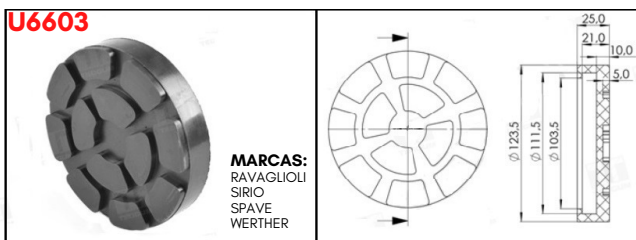

Sociedade de Borrachas Ralpi, Lda