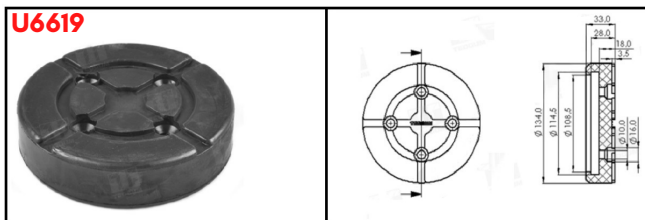

Sociedade de Borrachas Ralpi, Lda