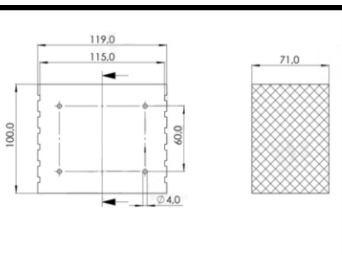

U6638

MARCAS:
TWIN BUSCH
EVER ETERNAL
EAE
LAUNCH

U6639

U6640

13/06/2022

Sociedade de Borrachas Ralpi, Lda

U6641

REFERÊNCIA	COMPRIMENTO	LARGURA	ALTURA
U6607	160mm	125mm	60mm
U6608	160mm	120mm	36mm
U6609	160mm	120mm	120mm
U6617	160mm	120mm	75mm
U6639	119mm	100mm	71mm