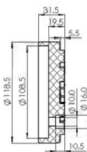

Sociedade de Borrachas Ralpi, Lda

U6621

MARCAS:

LAUNCH
TWIN BUSCH
RP TOOLS
PRESTIGE LIFT
RSF
ATH
MARTECH CAR
HPA FAIP
CORGHI
LICOS
KONIGSTEIN

U6622

MARCAS:

CASCOS
AGM
CORGHI
AUTOMAQ
ZIPPO
CONSUL
WEBER
FOG
DAMA

U6623

U6624

MARCAS:

TWIN BUSCH
EVIRAN KONIGSTEIN
PRESTIGE LIFT
WEBER
STENHOJ
RIVOLTA
HERRMAN
AUTO PIT