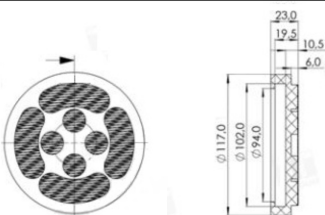

Sociedade de Borrachas Ralpi, Lda

U6625

MARCAS:
VÁRIOS MODELOS

U6626

MARCAS:
VÁRIOS MODELOS

U6627

MARCAS:
VÁRIOS MODELOS

U6628

13/06/2022