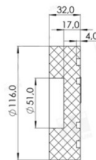

Sociedade de Borrachas Ralpi, Lda

U6621

MARCAS:

LAUNCH
TWIN BUSCH
RP TOOLS
PRESTIGE LIFT
RSF
ATH
MARTECH CAR
HPA FAIP
CORGHI
LICOS
KONIGSTEIN

U6622

MARCAS:

CASCOS
AGM
CORGHI
AUTOMAQ
ZIPPO
CONSUL
WEBER
FOG
DAMA

U6623

U6624

MARCAS:

TWIN BUSCH
EVIRAN KONIGSTEIN
PRESTIGE LIFT
WEBER
STENHOJ
RIVOLTA
HERRMAN
AUTO PIT