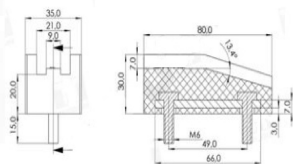

Sociedade de Borrachas Ralpi, Lda

U6625

MARCAS:
VÁRIOS MODELOS

U6626

MARCAS:
VÁRIOS MODELOS

U6627

MARCAS:
VÁRIOS MODELOS

U6628

13/06/2022