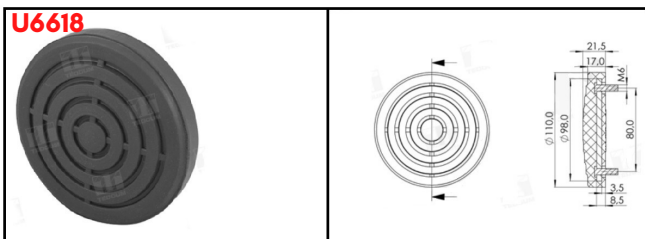

Sociedade de Borrachas Ralpi, Lda