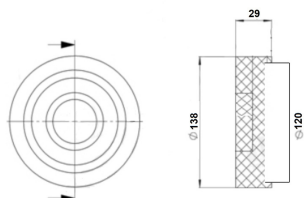

Sociedade de Borrachas Ralpi, Lda

U6625

MARCAS:
VÁRIOS MODELOS

U6626

MARCAS:
VÁRIOS MODELOS

U6627

MARCAS:
VÁRIOS MODELOS

U6628

13/06/2022