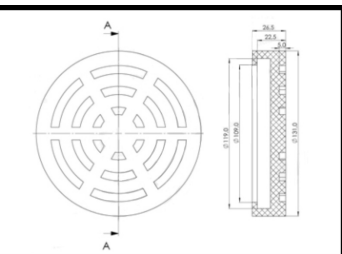

U6638

MARCAS:
TWIN BUSCH
EVER ETERNAL
EAE
LAUNCH

U6639

U6640

13/06/2022

Sociedade de Borrachas Ralpi, Lda

U6641

REFERÊNCIA	COMPRIMENTO	LARGURA	ALTURA
U6607	160mm	125mm	60mm
U6608	160mm	120mm	36mm
U6609	160mm	120mm	120mm
U6617	160mm	120mm	75mm
U6639	119mm	100mm	71mm