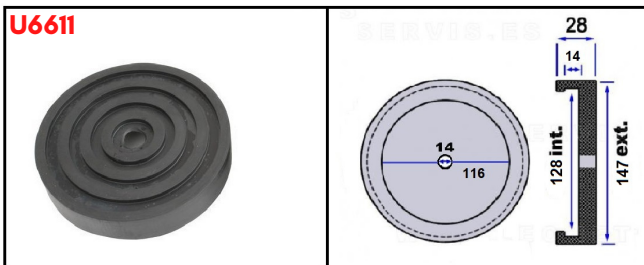

Sociedade de Borrachas Ralpi, Lda

13/06/2022