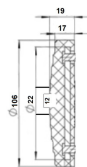

Sociedade de Borrachas Ralpi, Lda

U6629

U6630

MARCAS:
TWIN BUSCH
EVER ETERNAL
EAE
LAUNCH
DAMA

U6631

U6632

13/06/2022