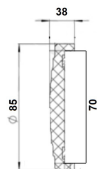

Sociedade de Borrachas Ralpi, Lda

U6629