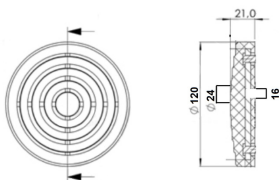

Sociedade de Borrachas Ralpi, Lda

U6633