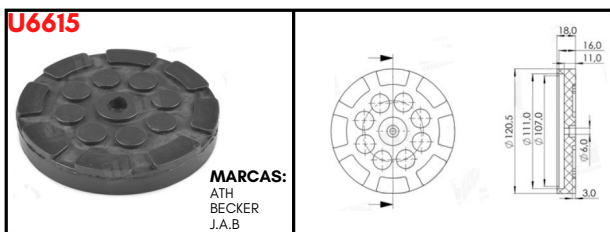

Sociedade de Borrachas Ralpi, Lda