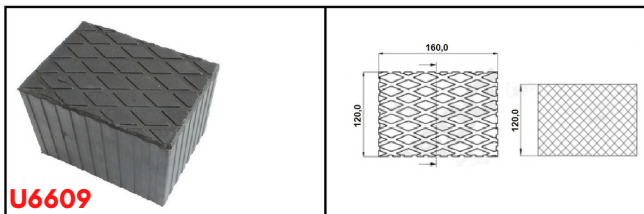

Sociedade de Borrachas Ralpi, Lda

13/06/2022