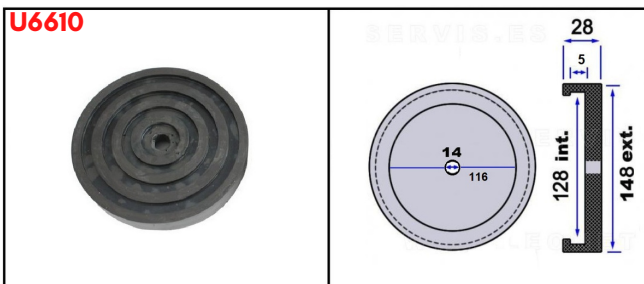

Sociedade de Borrachas Ralpi, Lda

13/06/2022