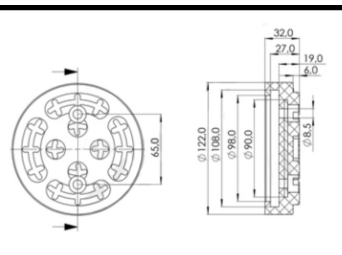

U6638

MARCAS:
TWIN BUSCH
EVER ETERNAL
EAE
LAUNCH

U6639

U6640

13/06/2022

Sociedade de Borrachas Ralpi, Lda

U6641

REFERÊNCIA	COMPRIMENTO	LARGURA	ALTURA
U6607	160mm	125mm	60mm
U6608	160mm	120mm	36mm
U6609	160mm	120mm	120mm
U6617	160mm	120mm	75mm
U6639	119mm	100mm	71mm