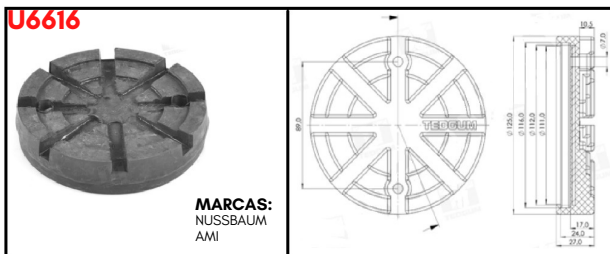

Sociedade de Borrachas Ralpi, Lda