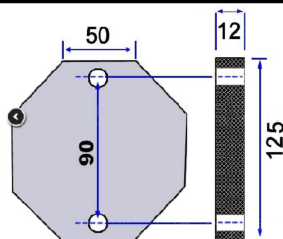

Sociedade de Borrachas Ralpi, Lda

U6633

U6634

MARCAS:
SPACE
RP TOOLS

U6635

U6636

13/06/2022