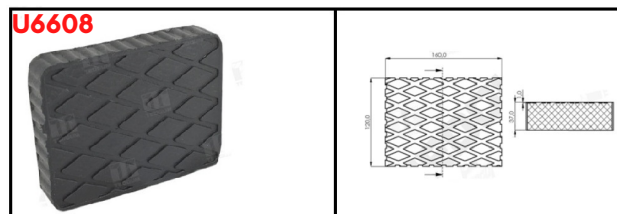

Sociedade de Borrachas Ralpi, Lda

BASES ELEVADOR AUTO

Sociedade de Borrachas Ralpi, Lda

BASE CALÇO ELEVADOR AUTO

U6600

MARCAS:
BRADBURY
OMCN
RAVAGLIOLI
SPACE

Sociedade de Borrachas Ralpi, Lda

Sociedade de Borrachas Ralpi, Lda

U6638

MARCAS:
TWIN BUSCH
EVER ETERNAL
EAE
LAUNCH

U6639

U6640

13/06/2022

Sociedade de Borrachas Ralpi, Lda

U6641

REFERÊNCIA	COMPRIMENTO	LARGURA	ALTURA
U6607	160mm	125mm	60mm
U6608	160mm	120mm	36mm
U6609	160mm	120mm	120mm
U6617	160mm	120mm	75mm
U6639	119mm	100mm	71mm