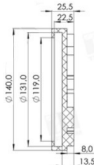

MARCAS:

CASCOS
AGM
CORGHI
AUTOMAQ
ZIPPO
CONSUL
WEBER
FOG
DAMA