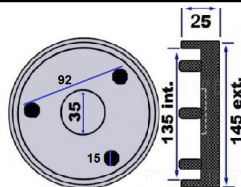

Sociedade de Borrachas Ralpi, Lda

BASE CALÇO ELEVADOR AUTO

U6600

MARCAS:
BRADBURY
OMCN
RAVAGLIOLI
SPACE