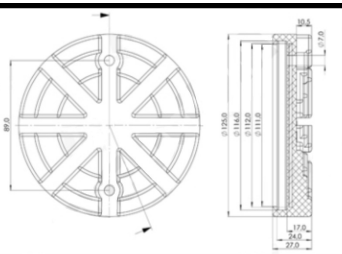

U6638

MARCAS:
TWIN BUSCH
EVER ETERNAL
EAE
LAUNCH

U6639

U6640

13/06/2022

Sociedade de Borrachas Ralpi, Lda

U6641

REFERÊNCIA	COMPRIMENTO	LARGURA	ALTURA
U6607	160mm	125mm	60mm
U6608	160mm	120mm	36mm
U6609	160mm	120mm	120mm
U6617	160mm	120mm	75mm
U6639	119mm	100mm	71mm