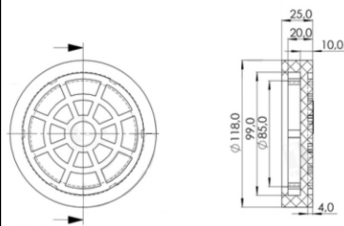

Sociedade de Borrachas Ralpi, Lda

U6633

U6634

MARCAS:
SPACE
RP TOOLS

U6635

U6636

13/06/2022