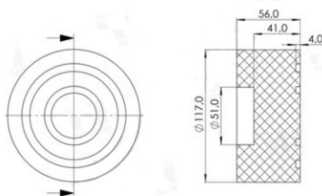

Sociedade de Borrachas Ralpi, Lda

U6625

MARCAS:
VÁRIOS MODELOS

U6626

MARCAS:
VÁRIOS MODELOS

U6627

MARCAS:
VÁRIOS MODELOS

U6628

13/06/2022