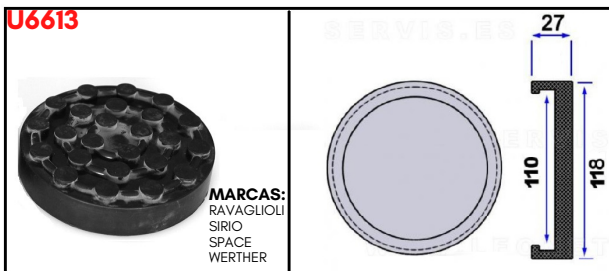

Sociedade de Borrachas Ralpi, Lda