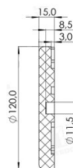

Sociedade de Borrachas Ralpi, Lda

U6621

MARCAS:

LAUNCH
TWIN BUSCH
RP TOOLS
PRESTIGE LIFT
RSF
ATH
MARTECH CAR
HPA FAIP
CORGHI
LICOS
KONIGSTEIN

U6622

MARCAS:

CASCOS
AGM
CORGHI
AUTOMAQ
ZIPPO
CONSUL
WEBER
FOG
DAMA

U6623

U6624

MARCAS:

TWIN BUSCH
EVIRAN KONIGSTEIN
PRESTIGE LIFT
WEBER
STENHOJ
RIVOLTA
HERRMAN
AUTO PIT