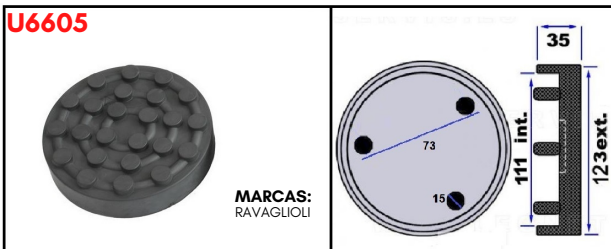

Sociedade de Borrachas Ralpi, Lda