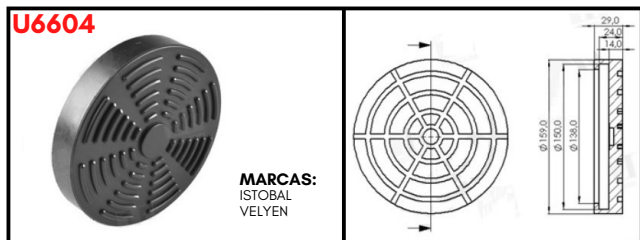

Sociedade de Borrachas Ralpi, Lda