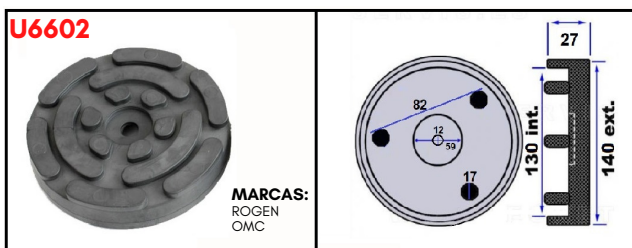

Sociedade de Borrachas Ralpi, Lda