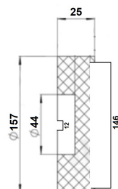

Sociedade de Borrachas Ralpi, Lda

U6629

U6630

MARCAS:
TWIN BUSCH
EVER ETERNAL
EAE
LAUNCH
DAMA

U6631

U6632

13/06/2022