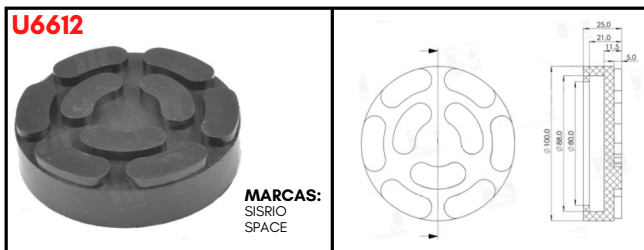

Sociedade de Borrachas Ralpi, Lda

13/06/2022