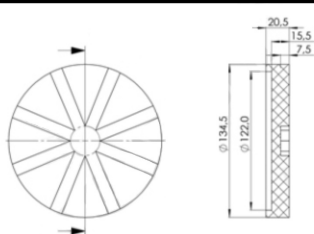

Sociedade de Borrachas Ralpi, Lda

U6633

U6634

MARCAS:
SPACE
RP TOOLS

U6635

U6636

13/06/2022