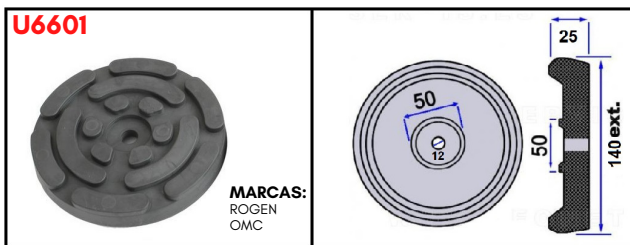

Sociedade de Borrachas Ralpi, Lda