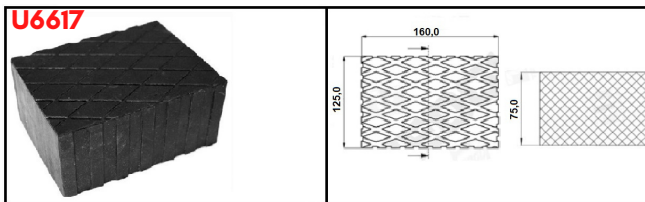

Sociedade de Borrachas Ralpi, Lda