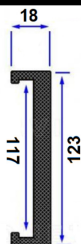

Sociedade de Borrachas Ralpi, Lda

U6629

U6630

MARCAS:
TWIN BUSCH
EVER ETERNAL
EAE
LAUNCH
DAMA

U6631

U6632

13/06/2022